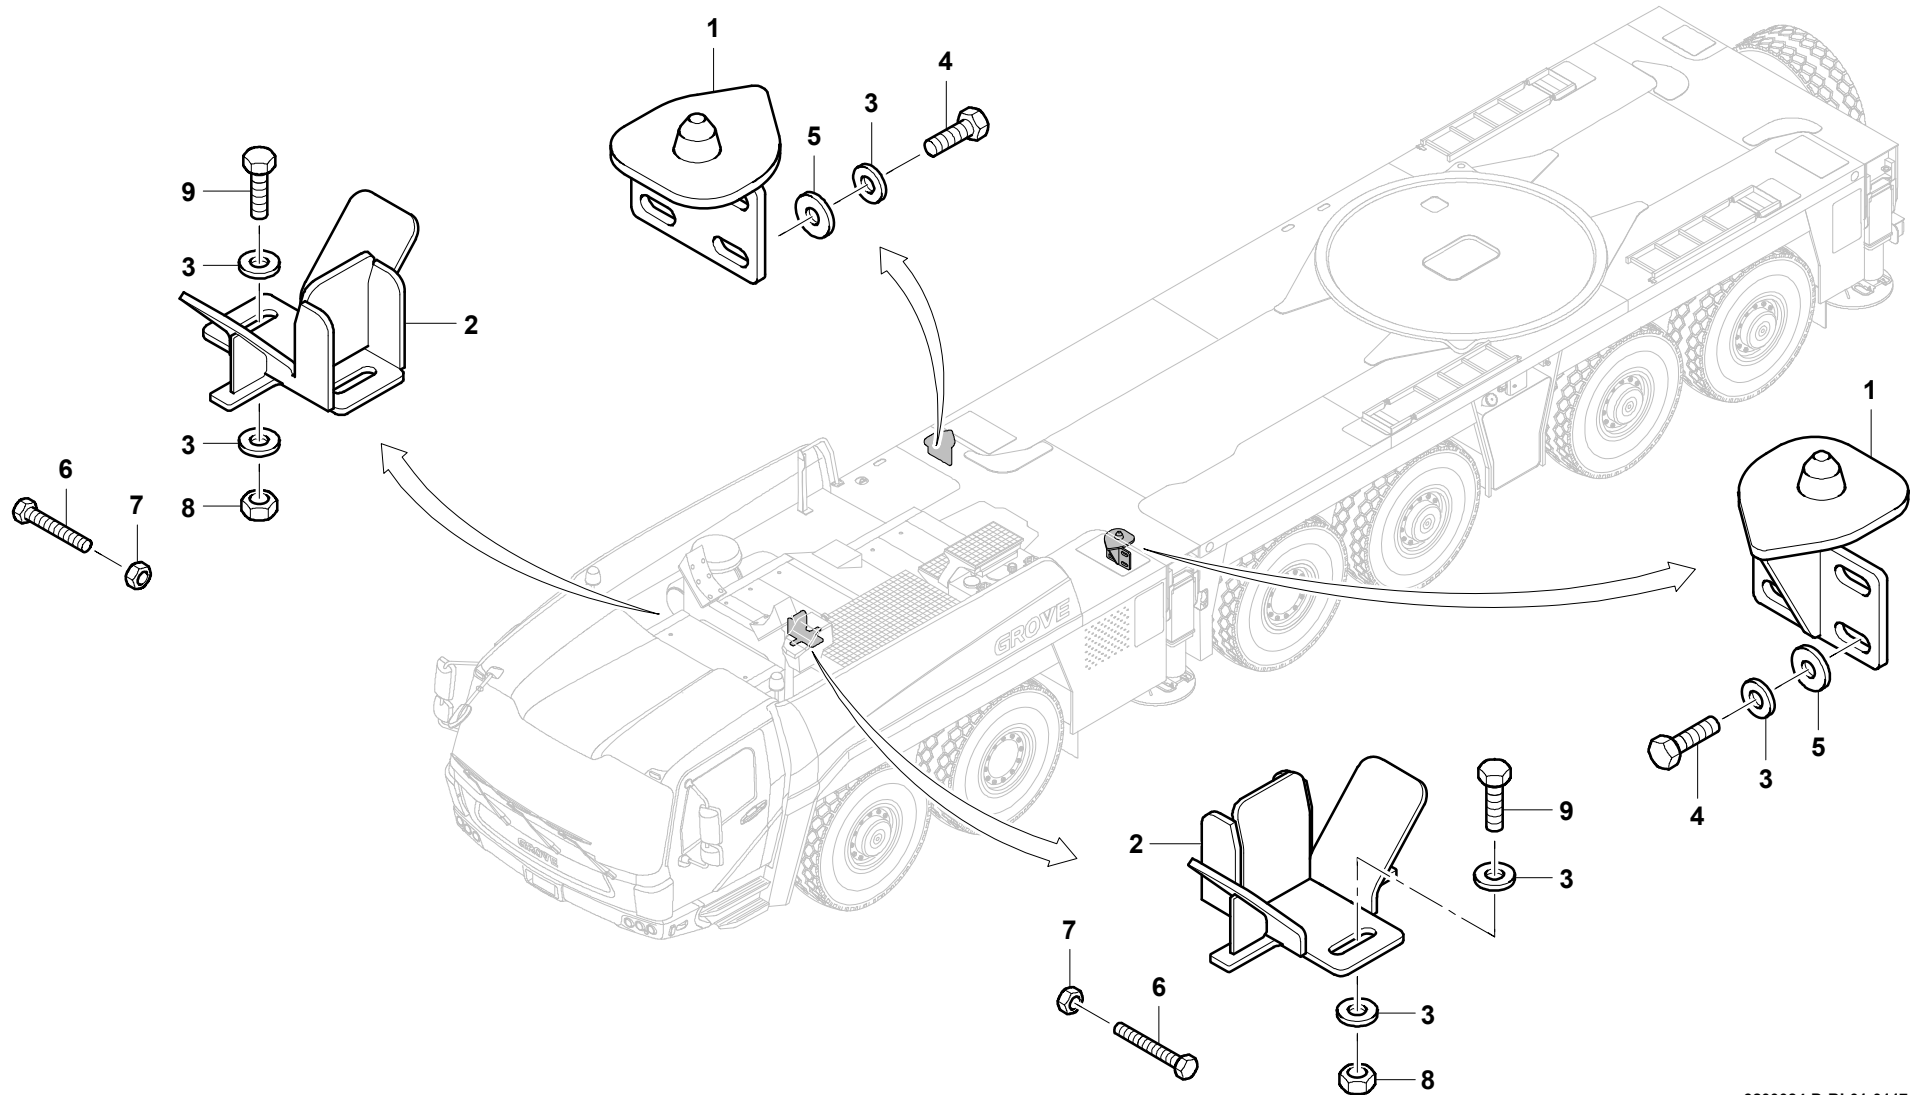

GROVE

ANBAUTEILE UNTERWAGEN
ATTACHING PARTS FOR CHASSIS FRAME

BILDTADEL
PICTORIAL DISPLAY

01.17

3200084-ETL D

1/1

**GMK 6400
BE 720
G 120**

3200084-D-BL01-0117-0000